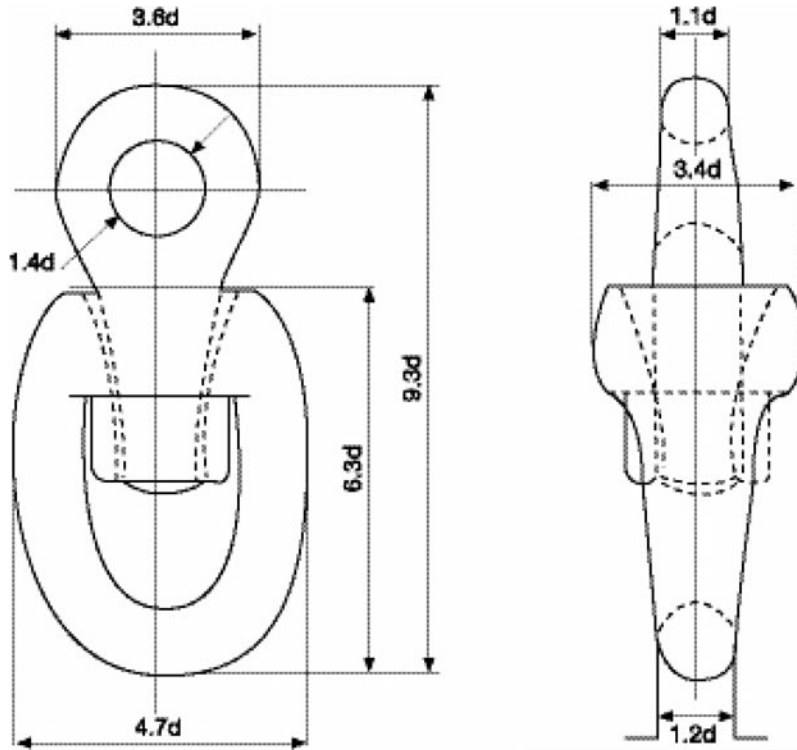

ANCHOR CHAIN FITTINGS

Bow & Eye Swivels

Typical Swivel Assemblies

Size (mm)	Weight (kg)
19	2.8
22	4.4
26	6.8
30	9.4
32	12.7
34	17.5
38	22
41	29
44	36
48	43
52	54
54	64
57	75
60	78
64	90
67	104
70	114
73	134
76	152
79	171
83	189
86	196
89	217
92	256
95	275
98	300
102	342
105	387
108	420
110	450
114	520
120	620