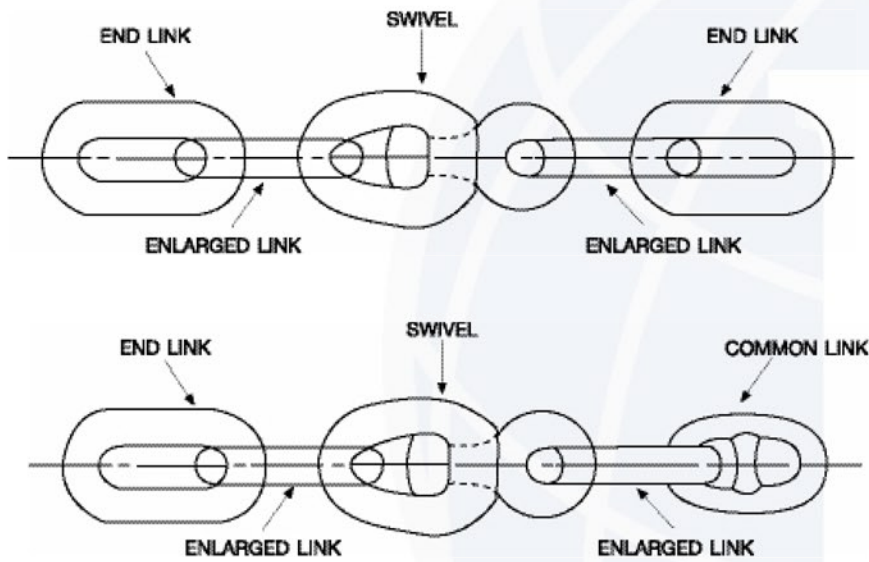

ANCHOR CHAIN FITTINGS

Bow & Eye Swivels

Typical Swivel Assemblies

Size (mm)	Weight (kg)
19	2.8
22	4.4
26	6.8
30	9.4
32	12.7
34	17.5
38	22
41	29
44	36
48	43
52	54
54	64
57	75
60	78
64	90
67	104
70	114
73	134
76	152
79	171
83	189
86	196
89	217
92	256
95	275
98	300
102	342
105	387
108	420
110	450
114	520
120	620