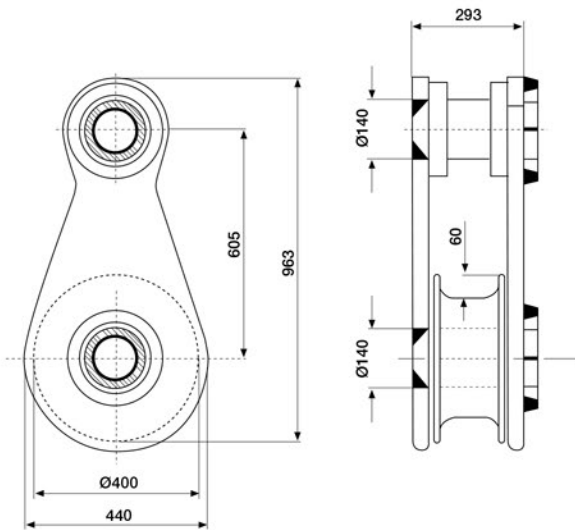

# WIDE BODY SHACKLES

S.W.L (t)	Thimble Size (inches)	Dimensions (mm)					Weight (kgs)
		A	B	C	D	E	
60	12-13"	65	76	175	350	165	65
85	14-15"	80	90	220	390	178	87
110	16-18"	90	102	254	430	210	146
130	19-21"	100	114	280	480	235	194
175	22-23"	125	133	300	600	265	354
225	24"->	130	146	333	720	305	410
300		140	165	366	850	305	560