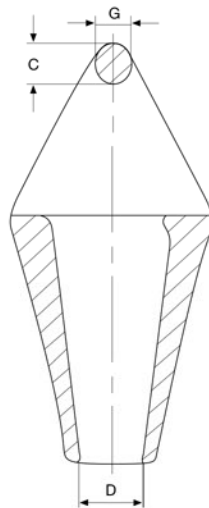

SNUB NOSE SOCKETS

Wire Da(mm)	Wire Da(inches)	SWL (tons)	MBL (tons)	Dimensions (mm)							Weight (kg)
				A	B	C	D	F	G	H	
31-36	1 1/4 - 1 3/8	28	140	136	85	38	39	75	124	35	6.6
38-42	1 1/2 - 1 5/8	32	160	160	110	42	44	92	130	8	10
43-48	1 3/4 - 1 7/8	40	200	188	128	50	51	110	180	45	17
49-54	2 - 2 1/8	50	250	215	125	55	57	115	200	50	23
55-60	2 1/4 - 2 3/8	60	300	230	145	65	63	135	220	57	33
61-68	2 1/2 - 2 5/8	80	400	250	160	75	73	150	270	65	50
69-75	2 3/4 - 2 7/8	100	500	280	175	80	79	165	300	70	58
76-80	3 - 3 1/8	120	600	310	190	85	86	175	325	75	74
81-86	3 1/4 - 3 3/8	140	700	340	205	100	92	200	350	90	88
87-93	3 1/2 - 3 5/8	160	800	360	220	105	99	205	360	95	104
94-102	3 3/4 - 4	180	900	380	240	110	108	225	380	100	134
108-115	4 1/4 - 4 1/2	200	1000	450	260	125	120	240	420	112	180